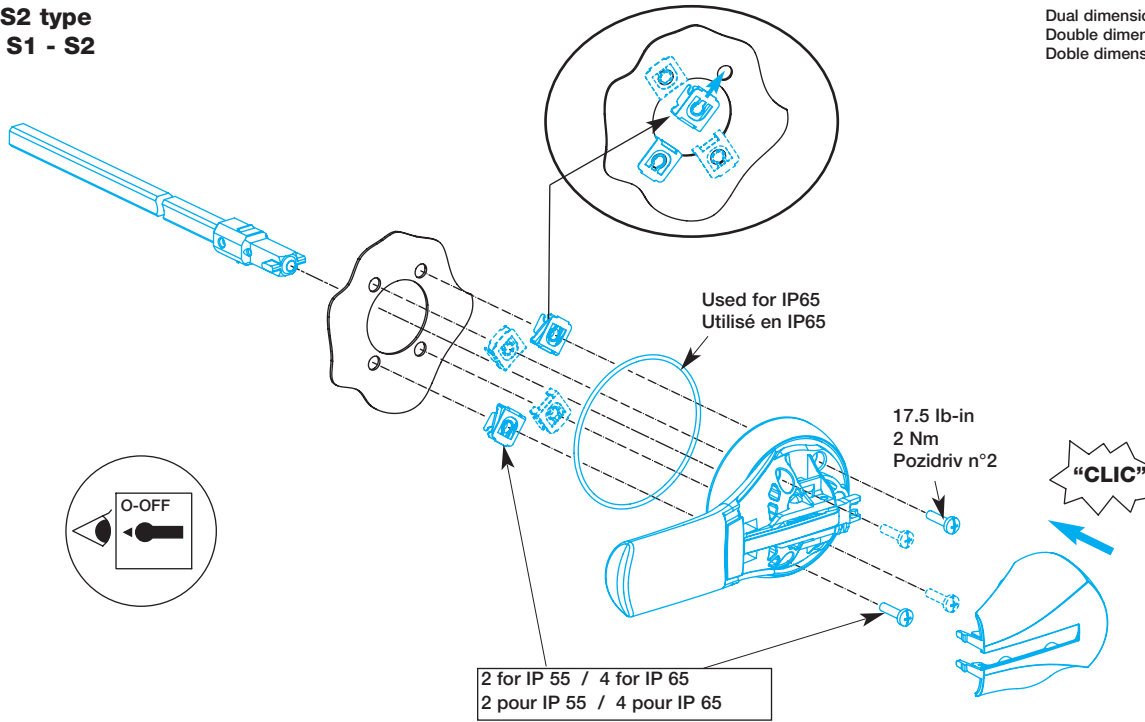

Replaced by
Remplacé par

S1 type
Type S1

S2 type
Type S2

S3 type
Type S3

RECTO-VERSO / S blanc offset 100g/m² / I Noire pantone black C -Bleu pantone 299C / F 210x297 / P 105x74,25

S1 - S2 type
Type S1 - S2

Dual dimensions in/mm
Double dimensions in/mm
Doble dimensiones in/mm

Padlocking position
Position cadenasage

Door drilling
Perçage de porte
Perforación de puerta

S3 type
Type S3

Padlocking position
Position cadenasage