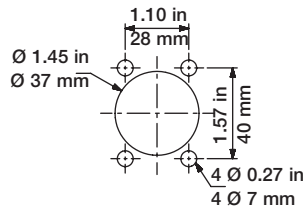

Door drilling
Perçage de porte
Perforación de puerta