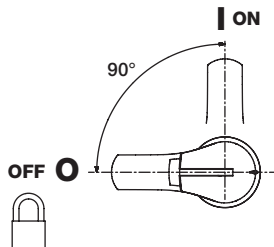

Replaced by
Remplacé par

S1 type
Type S1

S2 type
Type S2

S3 type
Type S3

RECTO-VERSO / S blanc offset 100g/m² / I Noire pantone black C -Bleu pantone 299C / F 210x297 / P 105x74,25

S1 - S2 type
Type S1 - S2

Dual dimensions in/mm
Double dimensions in/mm
Doble dimensiones in/mm

Padlocking position
Position cadenasage

Door drilling
Perçage de porte
Perforación de puerta

S3 type
Type S3

Padlocking position
Position cadenasage