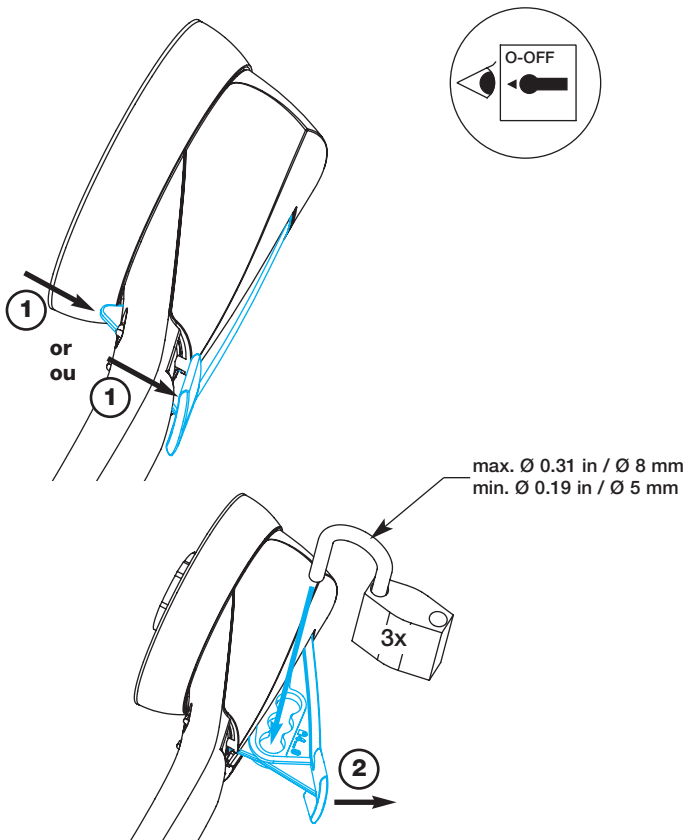

Padlocking the handle
Cadenassage de la poignée
Bloqueable para candados