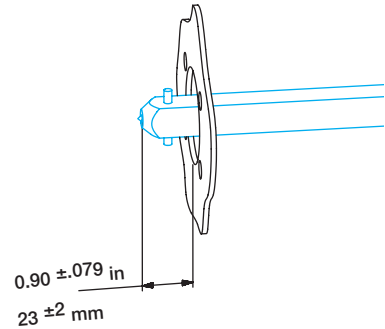

Door drilling
Perçage de porte
Perforación de puerta