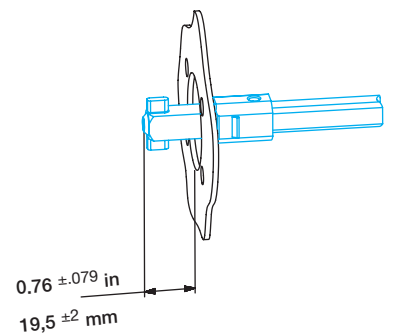

Replaced by
Remplacé par

S1 type
Type S1

S2 type
Type S2

S3 type
Type S3

RECTO-VERSO / S blanc offset 100g/m² / I Noire pantone black C -Bleu pantone 299C / F 210x297 / P 105x74,25

S1 - S2 type
Type S1 - S2

Dual dimensions in/mm
Double dimensions in/mm
Doble dimensiones in/mm

Padlocking position
Position cadenasage

Door drilling
Perçage de porte
Perforación de puerta

S3 type
Type S3

Padlocking position
Position cadenasage