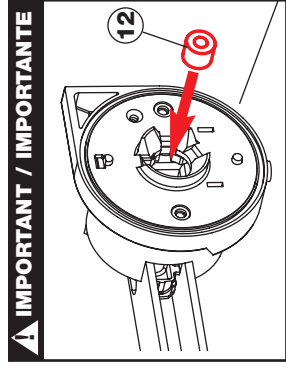

SWITCHES

For these references, see IS 531726

- 37113003 / 37116003 / 37123003 / 37126003
- 37113005 / 37116005 / 37123005 / 37126005
- 37113004 / 37116004 / 37123004 / 37126004
- 37103006 / 37106006 / 37123006 / 37126006
- 37103010 / 37106010 / 37123010 / 37126010
- 37103020 / 37106020 / 37123020 / 37126020
- 37103040 / 37106040 / 37123040 / 37126040

- 27003006 / 27004006
- 27003010 / 27004010
- 27003020 / 27004020
- 27003039 / 27004039

USED WITH

37297532

! Remove the screw before mounting the kit.
Ôter la vis avant le montage du kit.
Quitar el tornillo antes el montaje del kit.