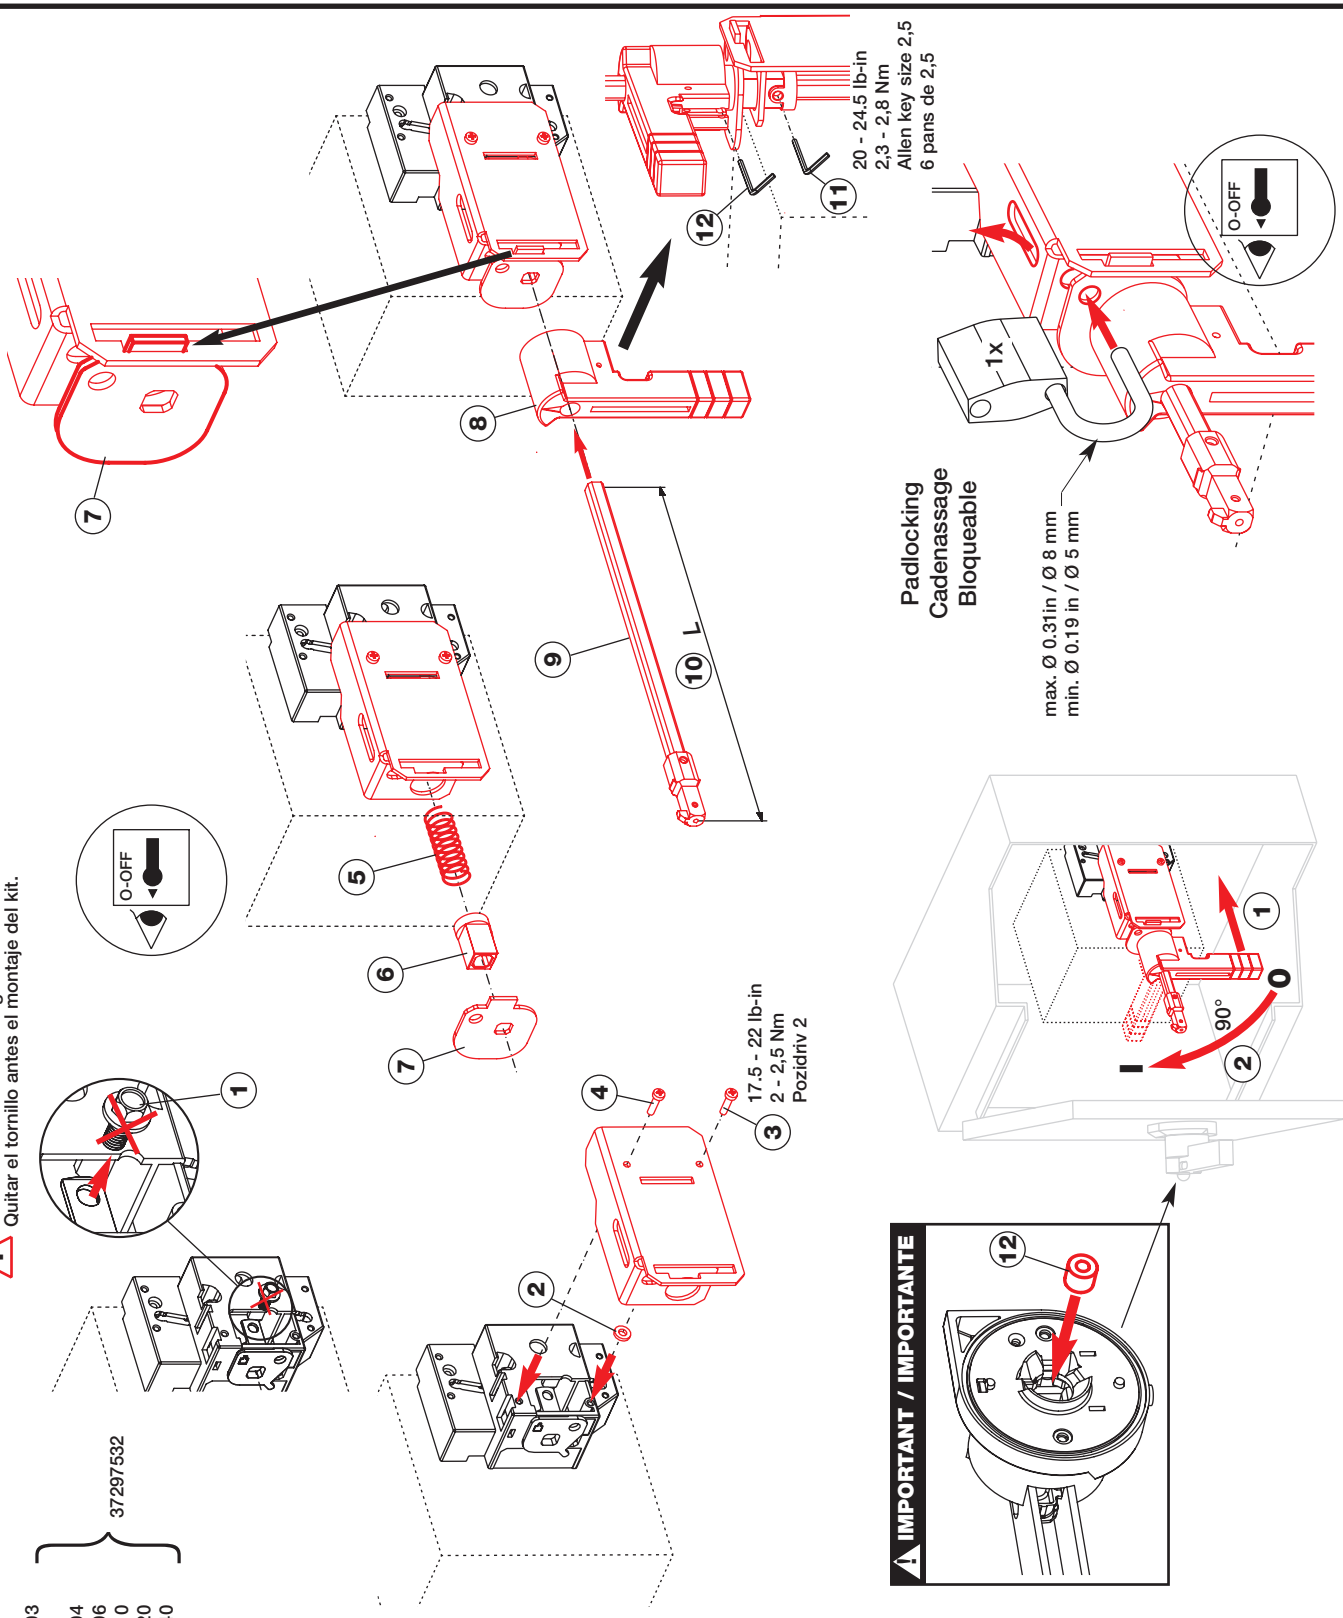

Failure to follow these instructions will result in death or serious injury.

TENSION DANGEREUSE

- L'installation et l'entretien de cet appareil ne doivent être effectués que par du personnel qualifié.
- Coupez l'alimentation de cet appareil avant d'y travailler.
- Utilisez toujours un dispositif de détection de tension à valeur nominale approprié pour confirmer que toute alimentation est coupée.
- Remplacez tous les dispositifs, les portes et les couvercles avant de mettre cet appareil sous tension.

SWITCHES

For these references, see IS 531726

- 37113003 / 37116003 / 37123003 / 37126003
- 37113005 / 37116005 / 37123005 / 37126005
- 37113004 / 37116004 / 37123004 / 37126004
- 37103006 / 37106006 / 37123006 / 37126006
- 37103010 / 37106010 / 37123010 / 37126010
- 37103020 / 37106020 / 37123020 / 37126020
- 37103040 / 37106040 / 37123040 / 37126040

- 27003006 / 27004006
- 27003010 / 27004010
- 27003020 / 27004020
- 27003039 / 27004039

USED WITH

37297532

! Remove the screw before mounting the kit.
 Ôter la vis avant le montage du kit.
 Quitar el tornillo antes el montaje del kit.

**Padlocking
Cadenassage
Bloqueable**

max. Ø 0.31in / Ø 8 mm
 min. Ø 0.19 in / Ø 5 mm