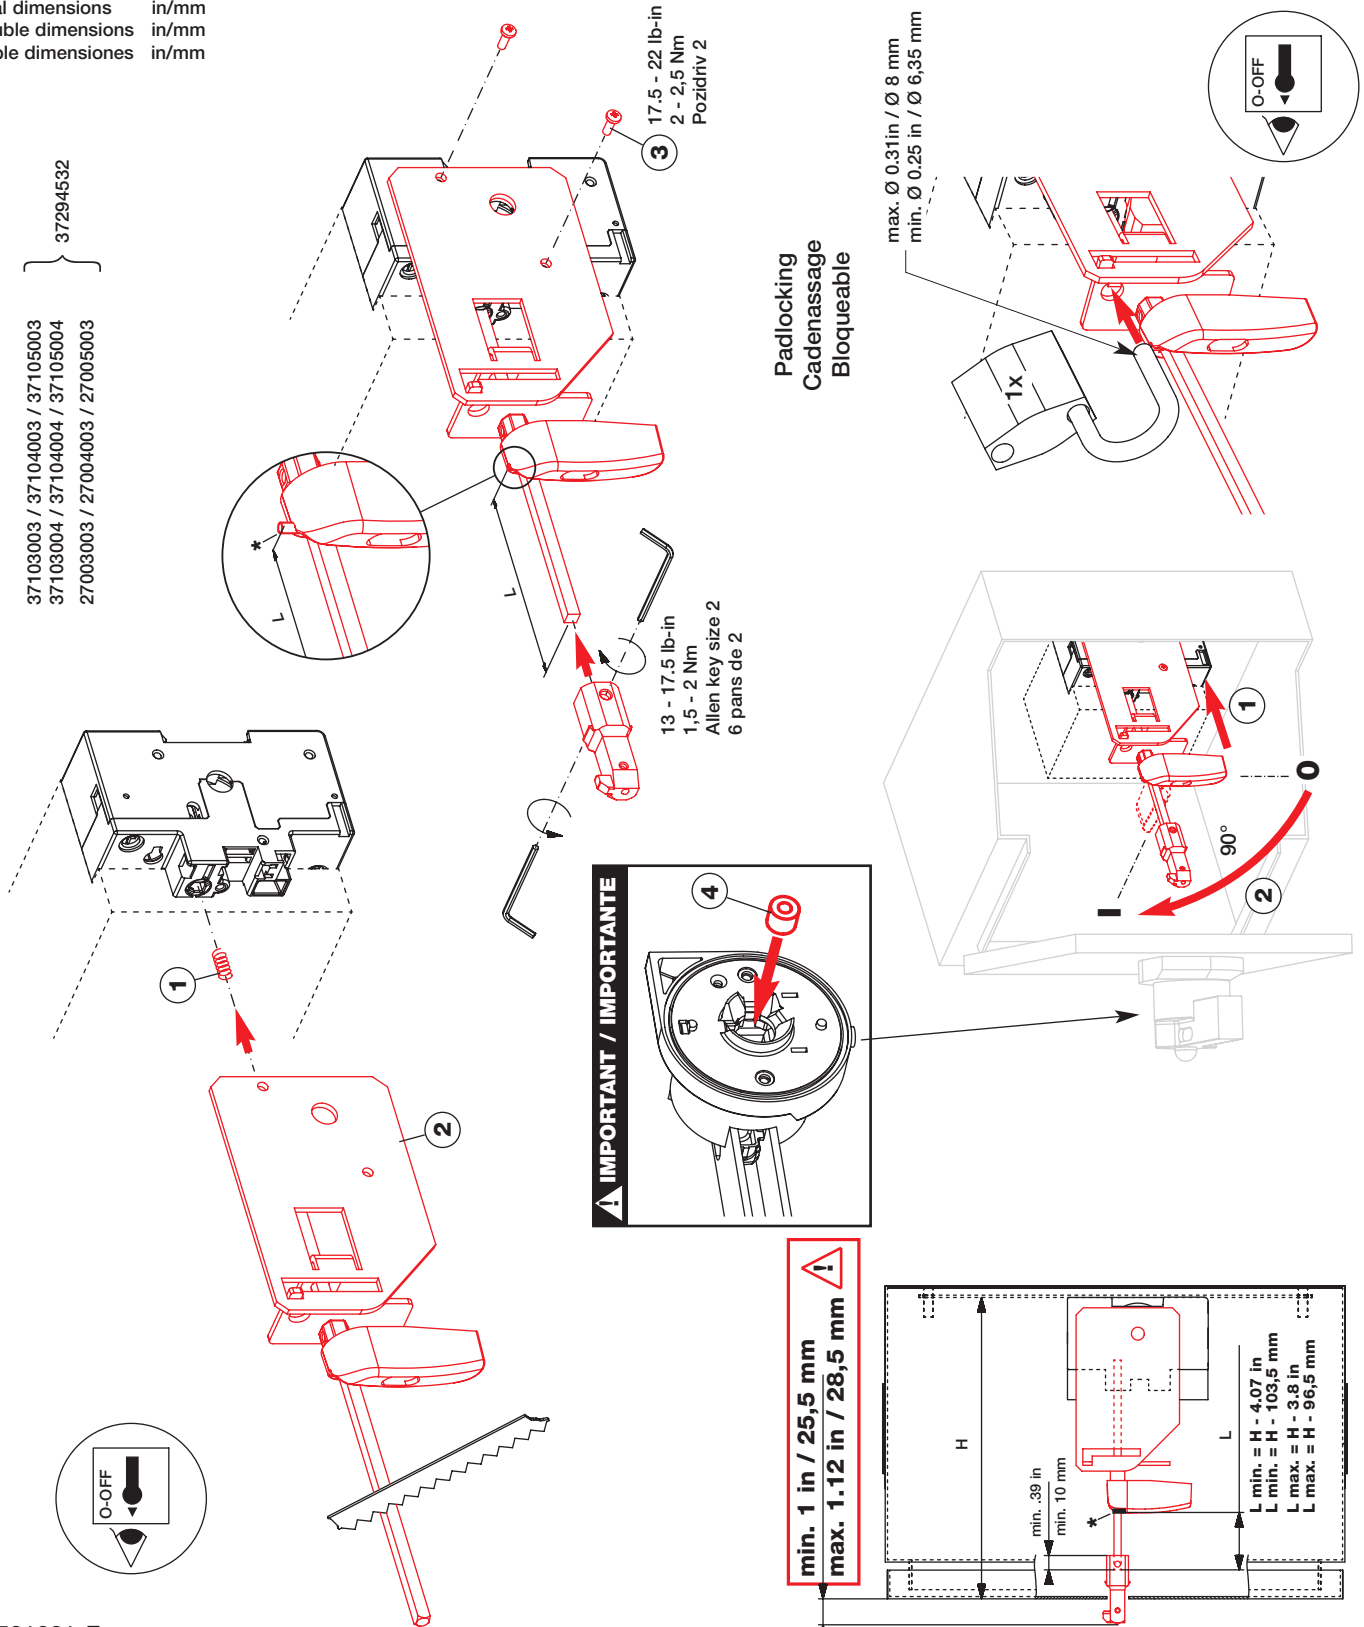

Failure to follow these instructions will result in death or serious injury.

TENSION DANGEREUSE

- L'installation et l'entretien de cet appareil ne doivent être effectués que par du personnel qualifié.
- Coupez l'alimentation de cet appareil avant d'y travailler.
- Utilisez toujours un dispositif de détection de tension à valeur nominale approprié pour confirmer que toute alimentation est coupée.
- Remplacez tous les dispositifs, les portes et les couvercles avant de mettre cet appareil sous tension.

Si ces précautions ne sont pas respectées, cela entraînera la mort ou des blessures graves

TENSION PELIGROSA

- Solamente el personal de mantenimiento eléctrico especializado deberá instalar y prestar servicios de mantenimiento a este equipo.
- Desenergice el equipo antes de realizar cualquier trabajo en él.
- Siempre utilice un dispositivo detector de tensión adecuado para confirmar la desenergización del equipo.
- Vuelva a colocar todos los dispositivos, las puertas y las cubiertas antes de energizar este equipo.

El incumplimiento de estas precauciones podrá causar la muerte o lesiones serias.

Dual dimensions in/mm
Double dimensions in/mm
Doble dimensiones in/mm

USED WITH SWITCHES

- 37103003 / 37104003 / 37105003
- 37103004 / 37104004 / 37105004
- 27003003 / 27004003 / 27005003

**Padlocking
Cadenassage
Bloqueable**

max. Ø 0.31in / Ø 8 mm
 min. Ø 0.19 in / Ø 5 mm