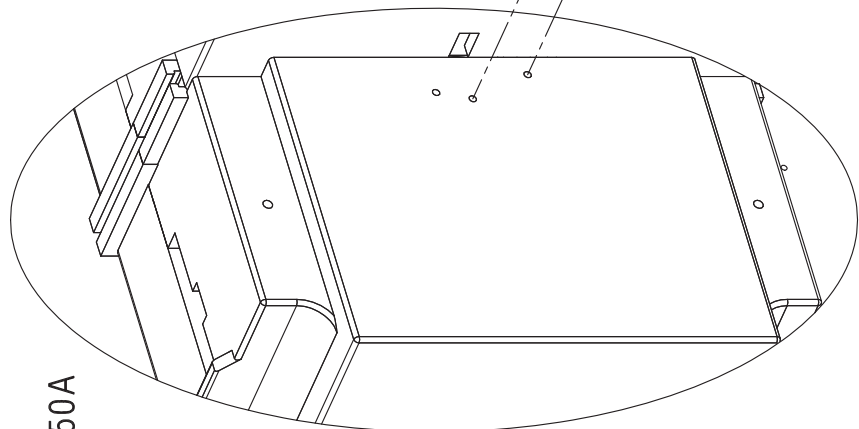

RECTO/VERSO - S blanc offset 100g/m2 / I. noire pantone black C / F 210x297 / P 105x74,25

Enlever la protection
du double face

M2.5 x 16

0,5 Nm

M2.5 x 30

0,5 Nm

400-630A

200-250A

125-160A

0-OFF

M3 x 8

0,5 Nm

125-630A

Enlever la protection
du double face

1000-1250A

800A