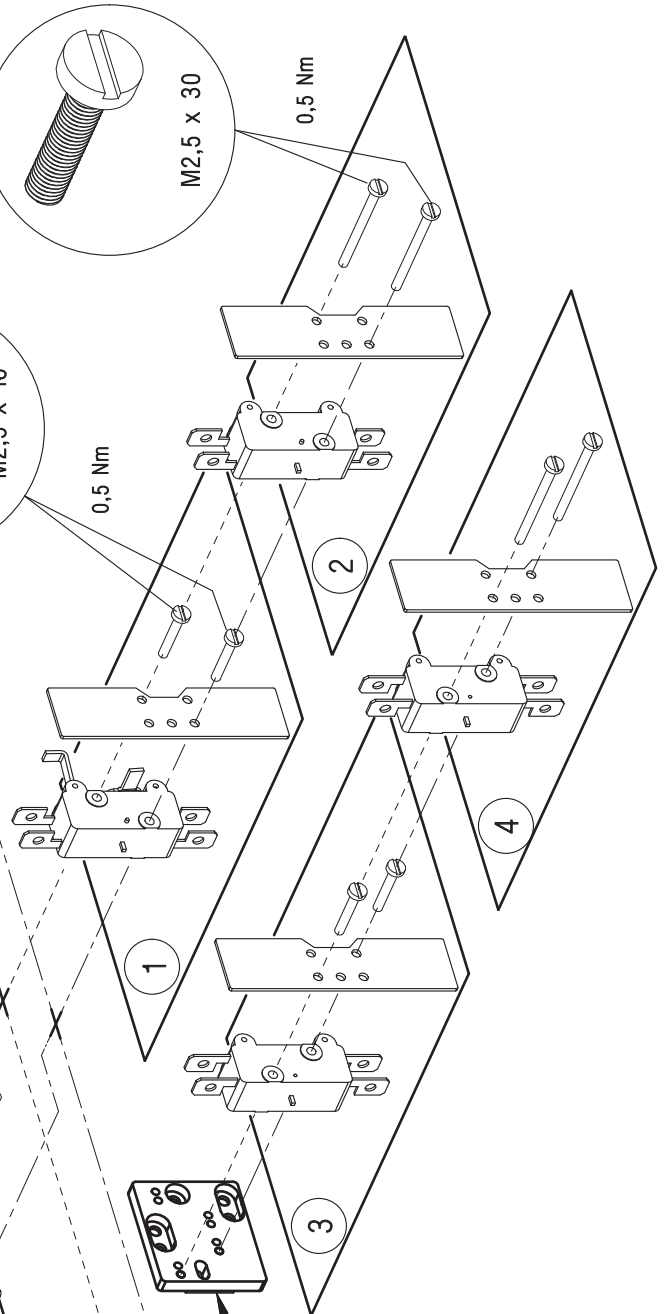

RECTO/VERSO - S blanc offset 100g/m2 / I. noire pantone black C / F 210x297 / P 105x74,25

Enlever la protection
du double face

M2.5 x 16

0,5 Nm

M2.5 x 30

0,5 Nm

400-630A

200-250A

125-160A

0-OFF

M3 x 8

0,5 Nm

125-630A

Enlever la protection
du double face

1000-1250A

800A