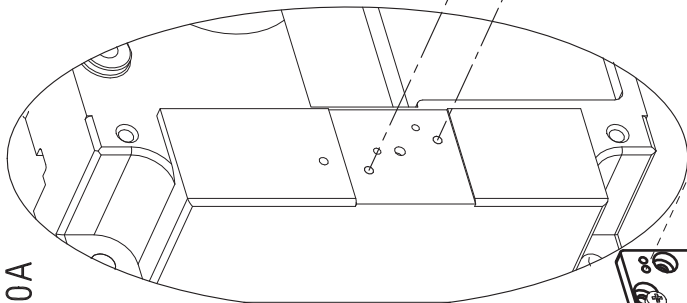

RECTO/VERSO - S blanc offset 100g/m2 / I. noire pantone black C / F 210x297 / P 105x74,25

Enlever la protection
du double face

M2.5 x 16

0,5 Nm

M2.5 x 30

0,5 Nm

400-630A

200-250A

125-160A

0-OFF

M3 x 8

0,5 Nm

125-630A

Enlever la protection
du double face

1000-1250A

800A