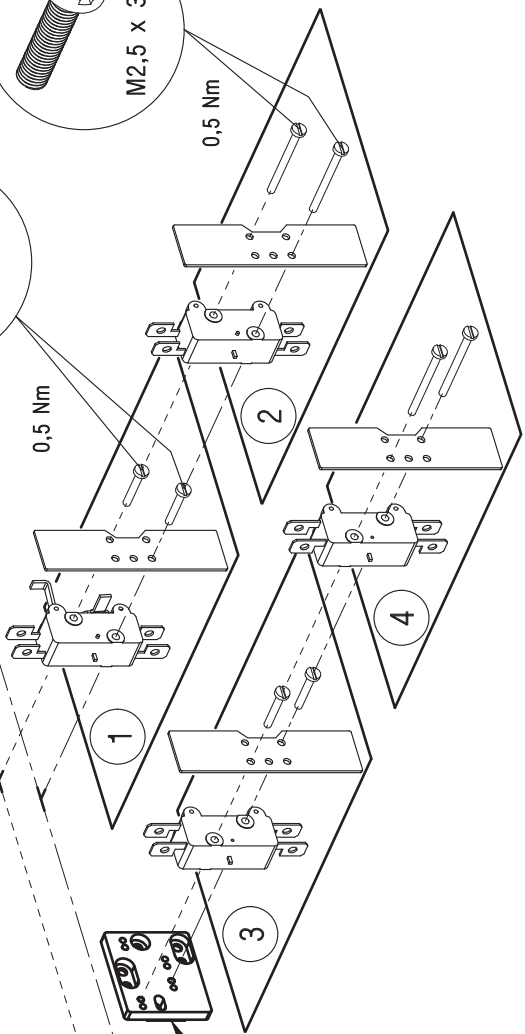

RECTO/VERSO - S blanc offset 100g/m2 / I. noire pantone black C / F 210x297 / P 105x74,25

Enlever la protection
du double face

M2.5 x 16

0,5 Nm

M2.5 x 30

0,5 Nm

400-630A

200-250A

125-160A

0-OFF

M3 x 8

0,5 Nm

125-630A

Enlever la protection
du double face

1000-1250A

800A

0,5 Nm

800-1250A

M3 x 8